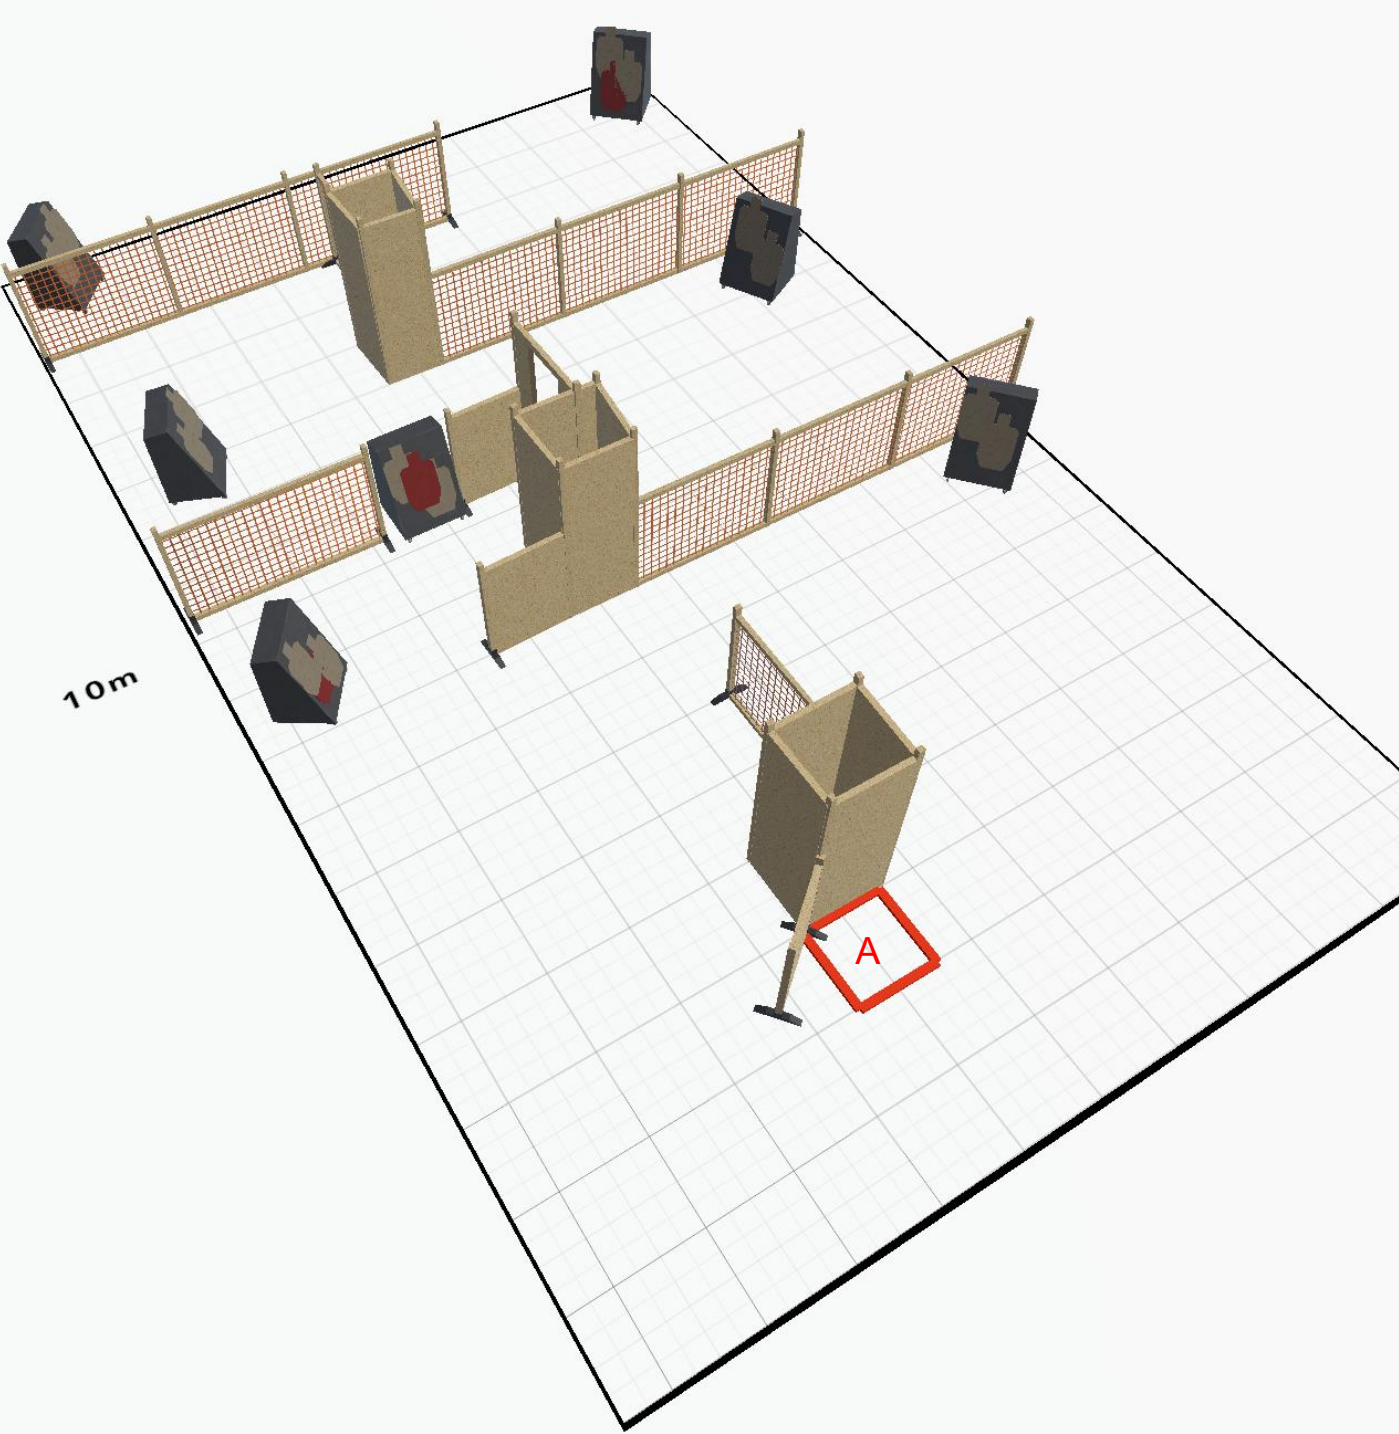

Rasti 1 – (SRA) Tehtaan vyörytys