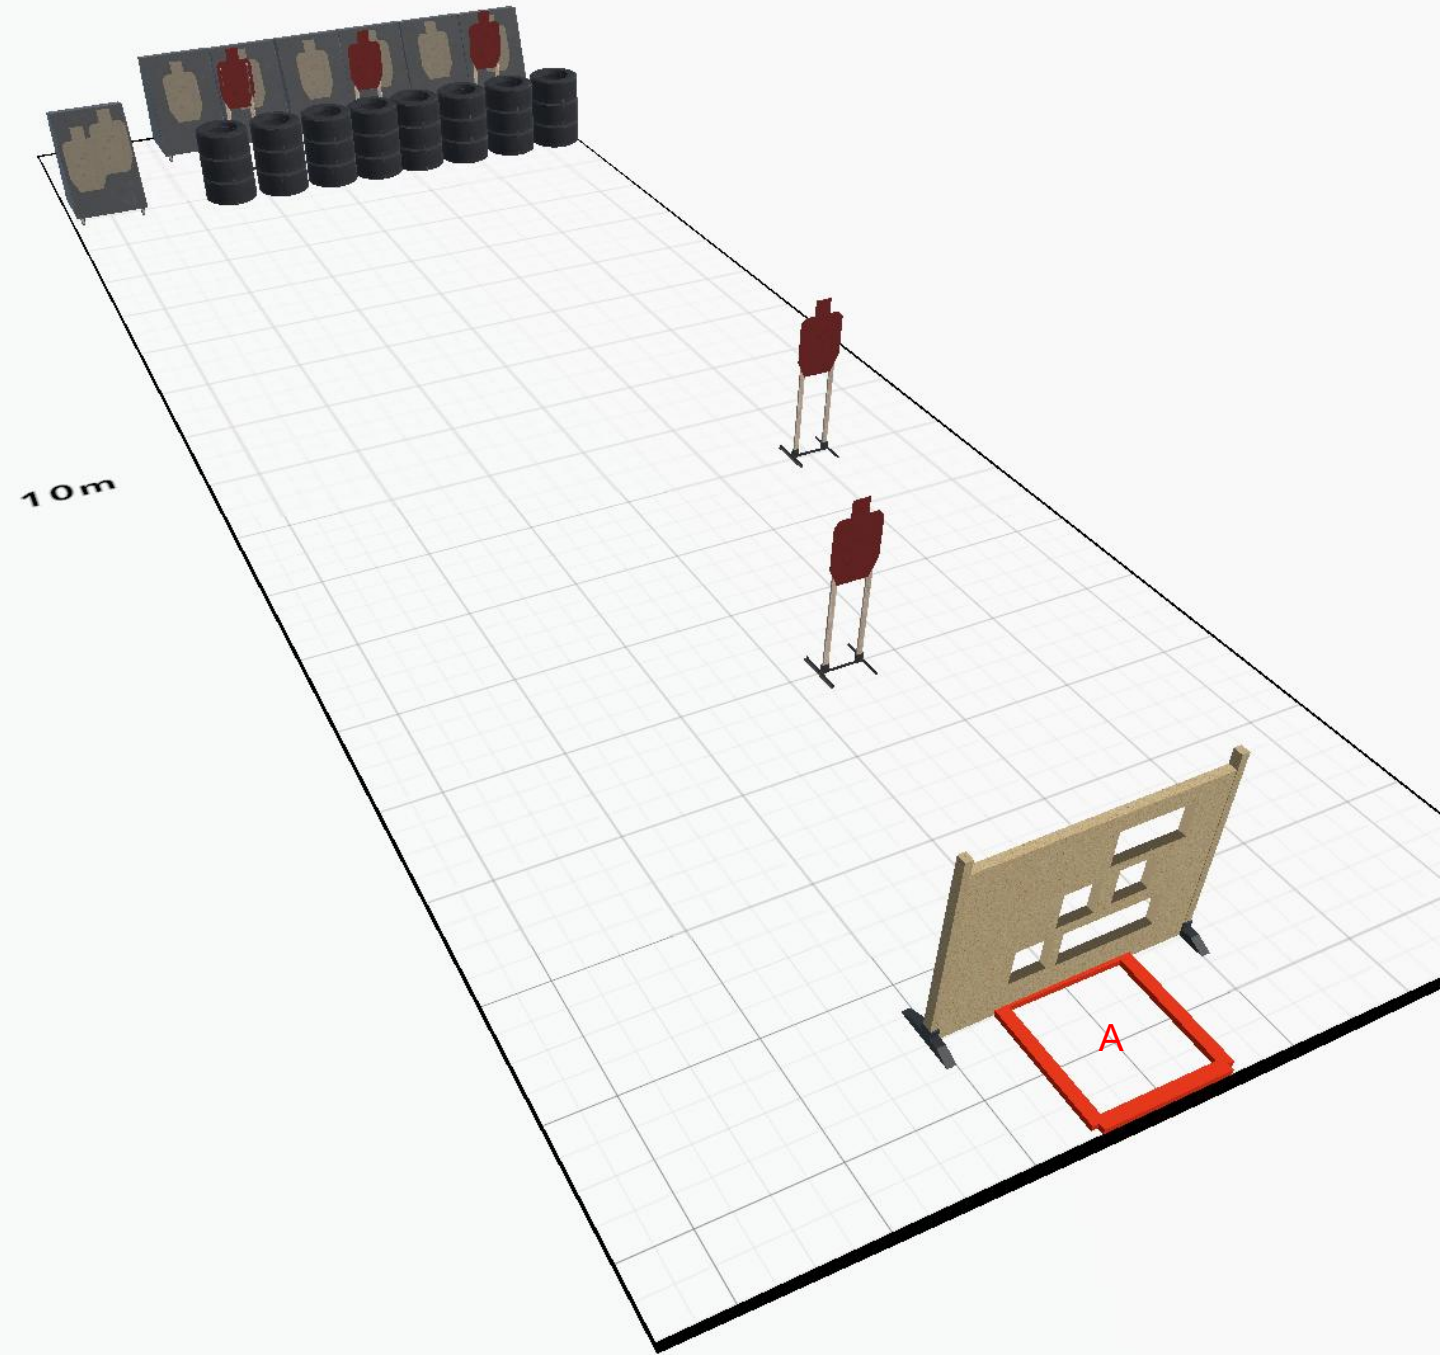

Rasti 3 – (TA) Lopullinen loukkaus